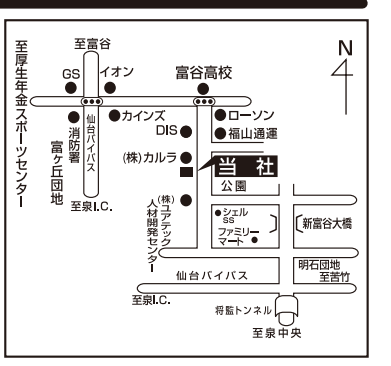

お米マスターがいるお店

タカラ米穀(株) 本社配送センター

〒981-3341
宮城県富谷市成田9丁目3番地2
TEL 022-351-6731
URL <https://www.takara-rice.jp/>

八百屋さん、お菓子屋さん、魚屋さん等
その他テナントも出店中!!

次回 開催日 **11月24日(日)** 開催時間 朝 6時30分~11時

新米ギフトコーナー
大切なあなたへお米のギフトはいかがですか?